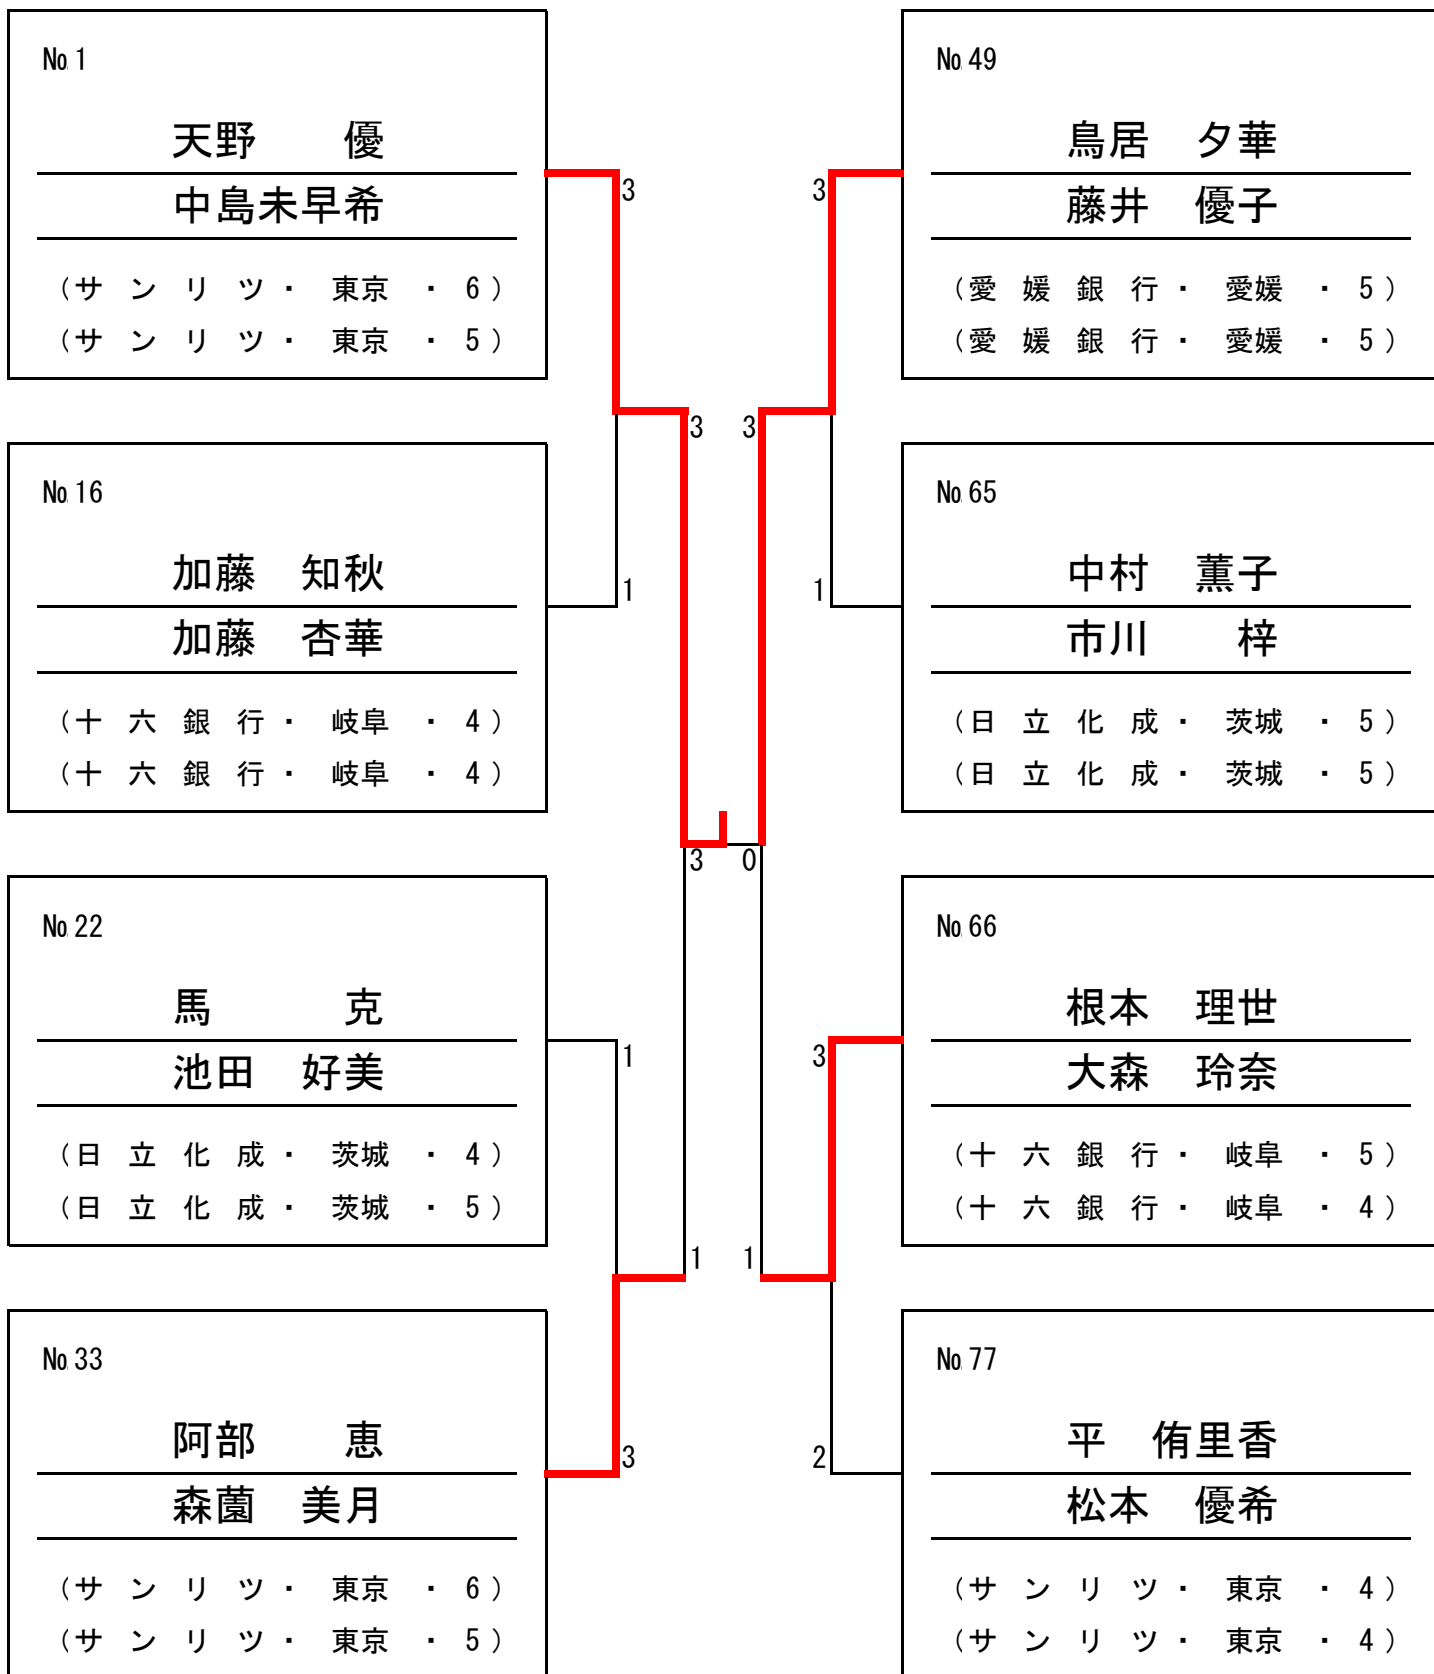

# 第49回全日本社会人卓球選手権大会 女子ダブルス 準々決勝～決勝

# 第49回 全日本社会人卓球選手権大会