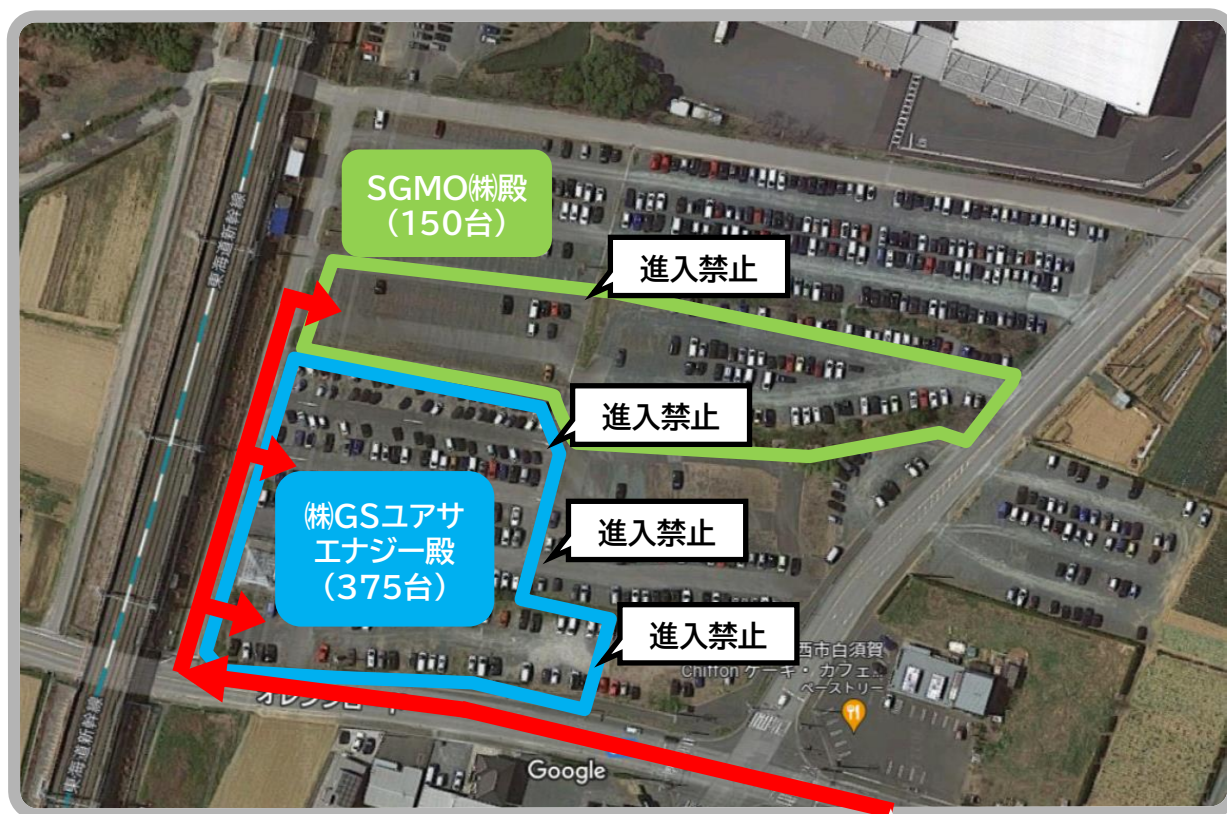

駐車場のご利用について

湖西市アメニティプラザ および 近隣駐車場

以下ご利用いただけます。
デンソー社員の方は渋滞緩和のため、積極的なシャトルバスのご利用をお願いいたします。

湖西市アメニティプラザ駐車場

湖西市アメニティプラザ駐車場

(P1除く/P1は卓球観戦者以外の一般来場者専用となります)

近隣企業様駐車場 案内図

(株)GSユアサ エナジー殿およびソニーグローバルマニュファクチャリング & オペレーションズ(株)殿

アメニティプラザへは、徒歩5分。「環境センター」に向かって右折ください。
詳細は、アメニティプラザ駐車場案内をご覧ください。

お願い事項

- ・駐車場には限りがありますので、乗り合わせや公共交通機関・シャトルバスでのご来場にご協力をお願いいたします。
- ・万が一、すべての駐車場が満車になった場合、駐車できない可能性がございます。
- ・駐車場内では必ずスタッフの誘導に従ってください。
- ・近隣住民の皆さまにご迷惑がかかりますので、路上駐車や違法駐車は絶対におやめください。
- ・駐車場内でのトラブル（事故・破損・盗難・お客様同士のトラブル等）につきましては、弊社では一切の責任を負えませんので、予めご了承ください。